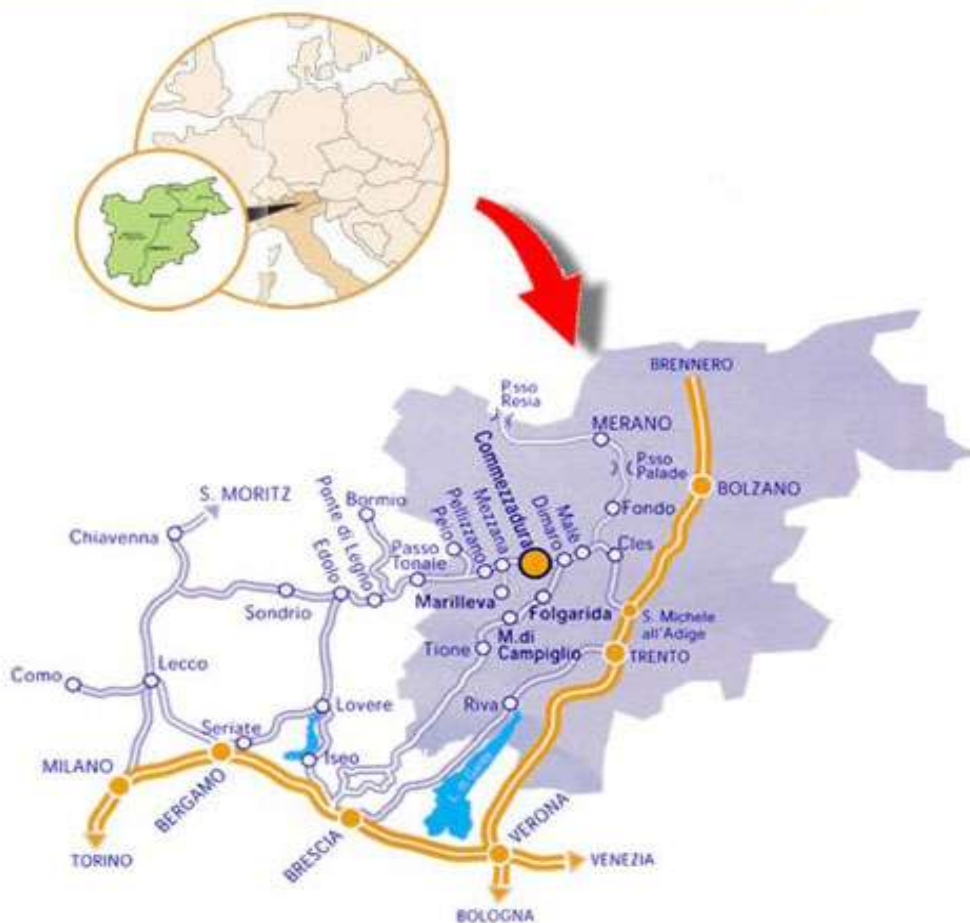

Hotel Tevini

★★★★★
Val di Sole - Trentino

Come arrivare

Puoi raggiungerci facilmente in questo modo:

...IN TRENO

Fino a Trento con FS.
Si prosegue con la ferrovia Trento-Malè fino a Commezzadura.

...IN AUTO

- da nord e sud** A22 Autostrada del Brennero - uscita S. Michele a/Adige, proseguire in direzione Mezzolombardo - Cles. Dopo circa 45 Km si arriva a Commezzadura.
- da Milano -Torino** Uscita A4 a Seriate. Proseguire in direzione Edolo - Ponte di Legno - Passo Tonale. Scendere per la Val di Sole fino a Commezzadura.

...IN AEREO

Aeroporto più vicino Verona Villafranca.

vita nova
Trentino Wellness